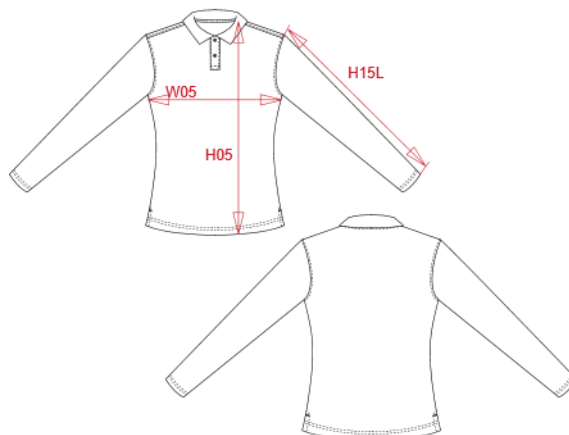

KARIBAN

REFERENCE : K244

SIZES : S_M_L_XL_XXL_3XL

COMPOSITION :

Main fabric : Combed cotton single pique - 220 100%cotton

Main fabric : Combed Cotton / Viscose single pique 90/10 - 220

90%cotton / 10%viscose

WEIGHT :

Main fabric : 220 gsm

Main fabric : 220 gsm

TECHNICAL DETAIL :

Enzyme wash

ARTICLE WEIGHT :

240 gr/pc

| DESCRIPTION | |
|---------------------|-------------------------------------|
| Français : | Polo femme manches longues |
| English : | Ladies long sleeve pique polo shirt |
| Nederlands : | Dames polo met lange mouwen |
| Deutsch : | Damen langarm polohemd pique |
| Español : | Polo de manga larga para mujer |
| Italiano : | Polo pique' donna maniche lunghe |
| Português : | Polo de senhora manga comprida |

| MEASUREMENT | | | | | | | |
|--|-------|-------|-------|-------|-------|-------|--|
| Description | S | M | L | XL | XXL | 3XL | |
| H05 (L) Hauteur totale / Total height | 62 | 64 | 66 | 68 | 70 | 72 | |
| W05 (L) 1/2 largeur poitrine à 1.5cm de l'emmanchure / 1/2 chest width at 1.5cm below armhole | 46 | 49 | 52 | 55 | 58 | 61 | |
| H15L (L) Longueur manche longue / Long sleeve length | 58,75 | 59,75 | 60,75 | 61,75 | 62,75 | 63,75 | |

| CARE LABEL | | | | |
|------------|--|--|--|--|
| | | | | |

| PACKING | |
|---------|---|
| Box | 25 pcs / box S => L:60cm W:40cm H:16cm GW:6.66kg NW:5.66kg M => L:60cm W:40cm H:16cm GW:7.11kg NW:6.11kg L => L:60cm W:40cm H:16cm GW:7.46kg NW:6.46kg XL => L:60cm W:40cm H:16cm GW:7.81kg NW:6.81kg XXL => L:60cm W:40cm H:20cm GW:8.46kg NW:7.46kg 3XL => L:60cm W:40cm H:20cm GW:9.54kg NW:8.54kg |