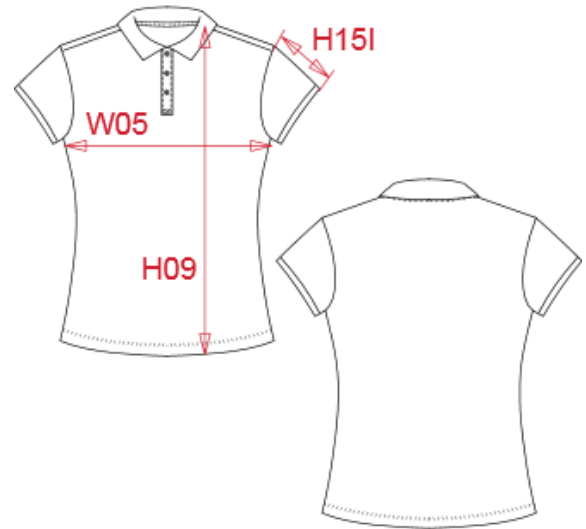

# KARIBAN

**REFERENCE :** K2001

**SIZES :** XS\_S\_M\_L\_XL\_XXL

**COMPOSITION :**

Main fabric : Supima pique cotton 100 - 220 100%cotton  
 Rib 1X1 : Supima cotton/elastane flat rib 99/1 - 1X1 For collar and sleeves 99%cotton 1%elastane

**WEIGHT :**

Main fabric : 220 gsm  
 Rib 1X1 : 700 gsm

**ARTICLE WEIGHT :**

160 gr/pc

DESCRIPTION
<b>Français :</b> Polo Supima® manches courtes femme
<b>English :</b> Ladies' Supima® short sleeve polo shirt
<b>Nederlands :</b> Damespolo Supima® korte mouwen
<b>Deutsch :</b> Damen-Kurzarm-Polohemd Supima®
<b>Español :</b> POLO SUPIMA® MANGA CORTA PARA MUJER
<b>Italiano :</b> Polo donna Supima® manica corta
<b>Português :</b> Polo Supima® de senhora de manga curta

COLORS	PANTONE SERIGRAPHIE
White	White
Black	Black
Navy	433C
Grey heather	Based on 417C

MEASUREMENT							
Description	XS	S	M	L	XL	XXL	
<b>H09 (M)</b> Hauteur totale devant / Front total height	60	62	64	66	68	70	
<b>W05 (L)</b> 1/2 largeur poitrine à 1.5cm de l'emmanchure / 1/2 chest width at 1.5cm below armhole	43	46	49	52	55	58	
<b>H15I (M)</b> Longueur manche avec bord côte / Sleeve length with rib	12,25	13	13,75	14,50	15,25	16	

CARE LABEL

PACKING	
Box	30 pcs / box XS => L:60cm W:40cm H:15cm GW:6.50kg NW:4.80kg S => L:60cm W:40cm H:15cm GW:6.90kg NW:5.20kg M => L:60cm W:40cm H:15cm GW:7.40kg NW:5.70kg L => L:60cm W:40cm H:15cm GW:7.70kg NW:6.00kg XL => L:60cm W:40cm H:15cm GW:8.30 kg NW:6.60kg XXL => L:60cm W:40cm H:15cm GW:8.70kg NW:7.00kg