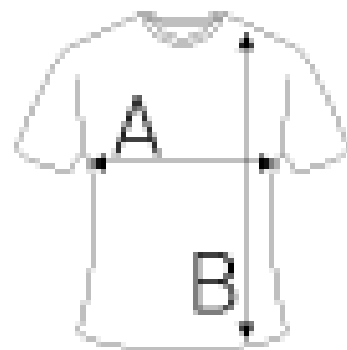

TJ145 S > 3XL

LUXURY STRETCH POLO | *Polo stretch femme*

Maille piquée mini. Coupe ajustée. Col à côte tricoté avec Lycra. Pré-rétréci.
Bande de propreté. Plaquette 5 boutons ton sur ton.

Guide des tailles

	S	M	L	XL	XXL	3XL	
A	42	44	48	50	52	54	
B	62	64	66	68	70	72	